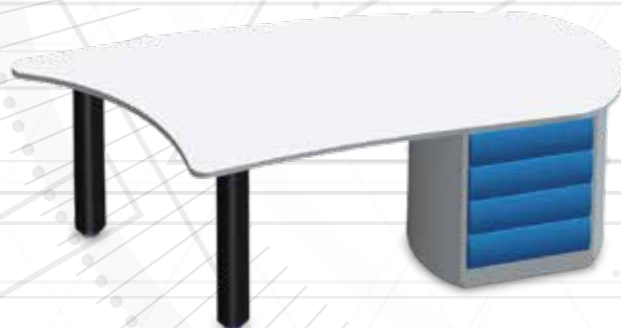

**SCRIVANIA PRESTIGE 65Y2**  
WRITING DESK PRESTIGE 65Y2

Dimensioni di ingombro / Overall dimensions  
1650 x 700 mm - H = 705 mm

**SCRIVANIA NEW EXECUTIVE 65NE2**  
WRITING DESK NEW EXECUTIVE 65NE2

Dimensioni di ingombro / Overall dimensions  
1580 x 910 mm - H = 750 mm

**SCRIVANIA MASTER4 65Z2**  
WRITING DESK MASTER4 65Z2

Dimensioni di ingombro / Overall dimensions  
1896 x 843 mm - H = 705 mm

**SCRIVANIA STANDARD 65SR**  
WRITING DESK STANDARD 65SR

Dimensioni di ingombro / Overall dimensions  
1300 x 700 mm - H = 775 mm

**CASSETTIERA DELTA 65V1**  
CHEST OF DRAWER DELTA 65V1

Cassetiera tipo Delta completa con vassoio per 236 lenti.

Delta type Chest of drawers complete with tray for 236 lenses.

**DATI TECNICI / TECHNICAL DATA**

Altezza / Height	740 mm
Larghezza / Width	580 mm
Profondità / Depth	440 mm

**CASSETTIERA NEW EXECUTIVE 65NE1**  
CHEST OF DRAWER NEW EXECUTIVE 65NE1

Cassetiera tipo New Executive completa con vassoio per 236 lenti.