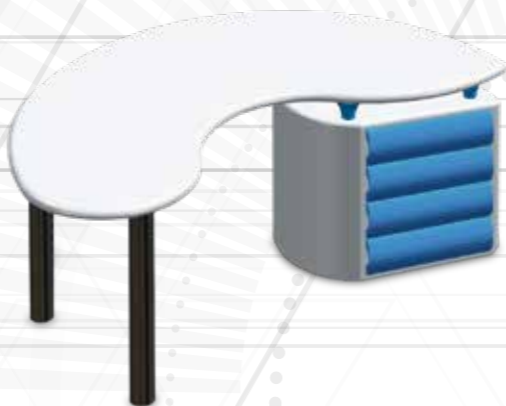

**SCRIVANIA PRESTIGE 65Y2**  
WRITING DESK PRESTIGE 65Y2

Dimensioni di ingombro / Overall dimensions  
1650 x 700 mm - H = 705 mm

**SCRIVANIA NEW EXECUTIVE 65NE2**  
WRITING DESK NEW EXECUTIVE 65NE2

Dimensioni di ingombro / Overall dimensions  
1580 x 910 mm - H = 750 mm

**SCRIVANIA MASTER4 65Z2**  
WRITING DESK MASTER4 65Z2

Dimensioni di ingombro / Overall dimensions  
1896 x 843 mm - H = 705 mm

**SCRIVANIA STANDARD 65SR**  
WRITING DESK STANDARD 65SR

Dimensioni di ingombro / Overall dimensions  
1300 x 700 mm - H = 775 mm

**CASSETTIERA DELTA 65V1**  
CHEST OF DRAWER DELTA 65V1

Cassetiera tipo Delta completa con vassoio per 236 lenti.

Delta type Chest of drawers complete with tray for 236 lenses.

**DATI TECNICI / TECHNICAL DATA**

Altezza / Height	740 mm
Larghezza / Width	580 mm
Profondità / Depth	440 mm

**CASSETTIERA NEW EXECUTIVE 65NE1**  
CHEST OF DRAWER NEW EXECUTIVE 65NE1

Cassetiera tipo New Executive completa con vassoio per 236 lenti.